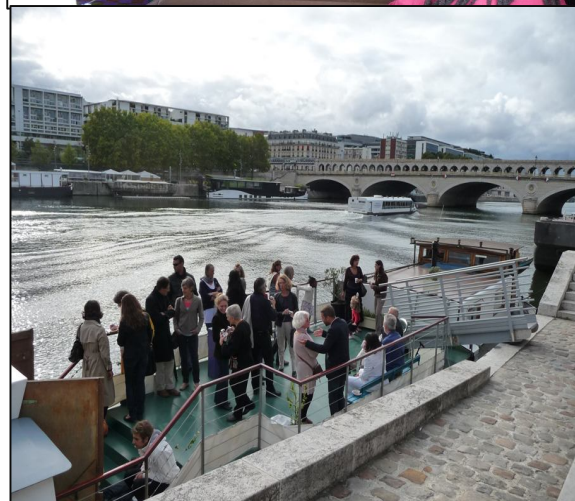

Exemples de tarification :*

Samedi :

Ouverture : 18 h

Fin : 03h

→ 1690€ TTC

(Agent de sécurité et régisseur en sus).*

Séminaire semaine :

08h > 18h

990€ HT

Options non imposées :

Buffet dînatoire : 26€ HT

Repas assis : 34€ HT

DJ généraliste : 390€ TTC

Tarifs spéciaux :

Associations, musiciens*...

*Nous consulter.

www.peniche-audrey.com

penicheaudrey@outlook.com

PENICHE AUDREY